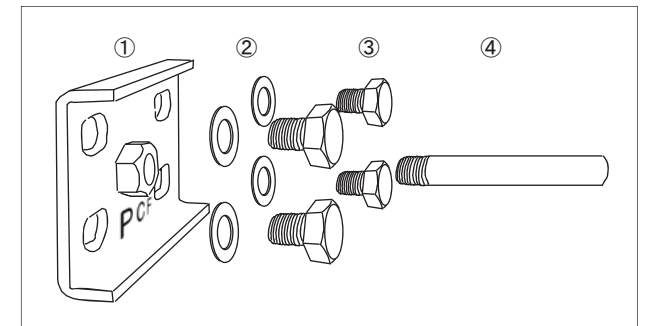

PC-Ⅲ型（フラット）据付詳細図

背面図

A~A' 断面図

B~B' 断面図

連結プレート 組立図

部品一覧表 (連結プレート1枚当たり)

番号	部品名	規格寸法等	数量	摘要
①	連結プレート	120×87×19,5	1枚	
②	丸ワッシャー	3/8	4枚	
③	六角ボルト	3/8×16	4本	
④	溶接セバ	1/2×100	1本	