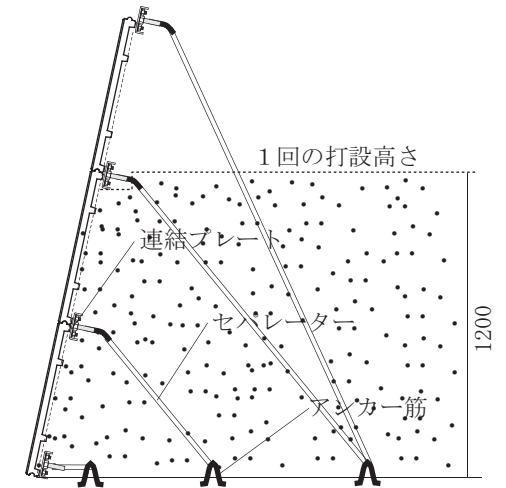

PC-Ⅲ型（フラット）据付詳細図

背面図

A~A' 断面図

B~B' 断面図

連結プレート 組立図

部品一覧表 (連結プレート1枚当たり)

番号	部品名	規格寸法等	数量	摘要
①	連結プレート	120×87×19,5	1枚	
②	丸ワッシャー	3/8	4枚	
③	六角ボルト	3/8×16	4本	
④	溶接セバ	1/2×100	1本	