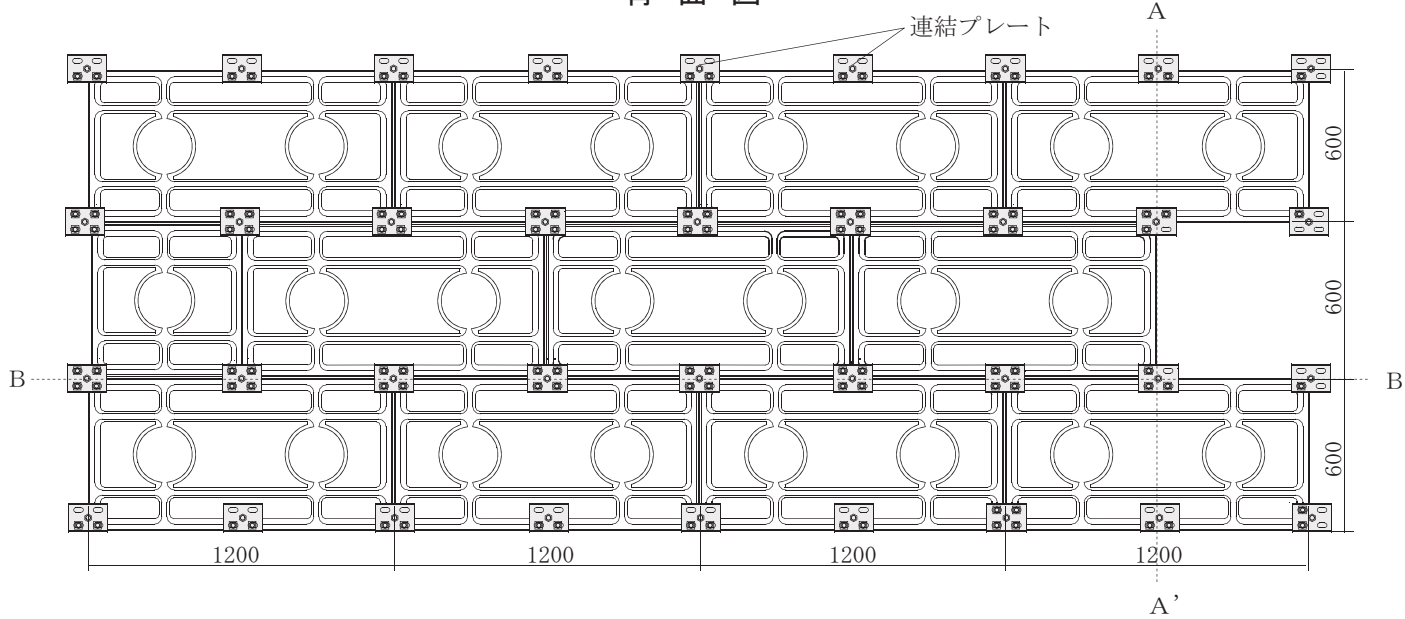

PC-Ⅲ型（フラット）据付詳細図

背面図

A~A' 断面図

B~B' 断面図

連結プレート 組立図

部品一覧表 (連結プレート1枚当たり)

番号	部品名	規格寸法等	数量	摘要
①	連結プレート	120×87×19,5	1枚	
②	丸ワッシャー	3/8	4枚	
③	六角ボルト	3/8×16	4本	
④	溶接セバ	1/2×100	1本	